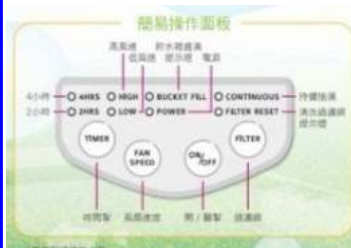

德國寶

HTW-220 移動式浴室寶

(原廠 1 年保養)

IP23 防塵防水等級

防塵過濾網

便攜式設計

多功能無線遙控

內置散熱風扇

安全保護裝置

定時: 1 / 2 / 4 / 8 小時

功率: 2,000 W

尺寸: W298 x H388 x D132 mm

建議零售價: $1,080

員工優惠價

$698 (包送貨)